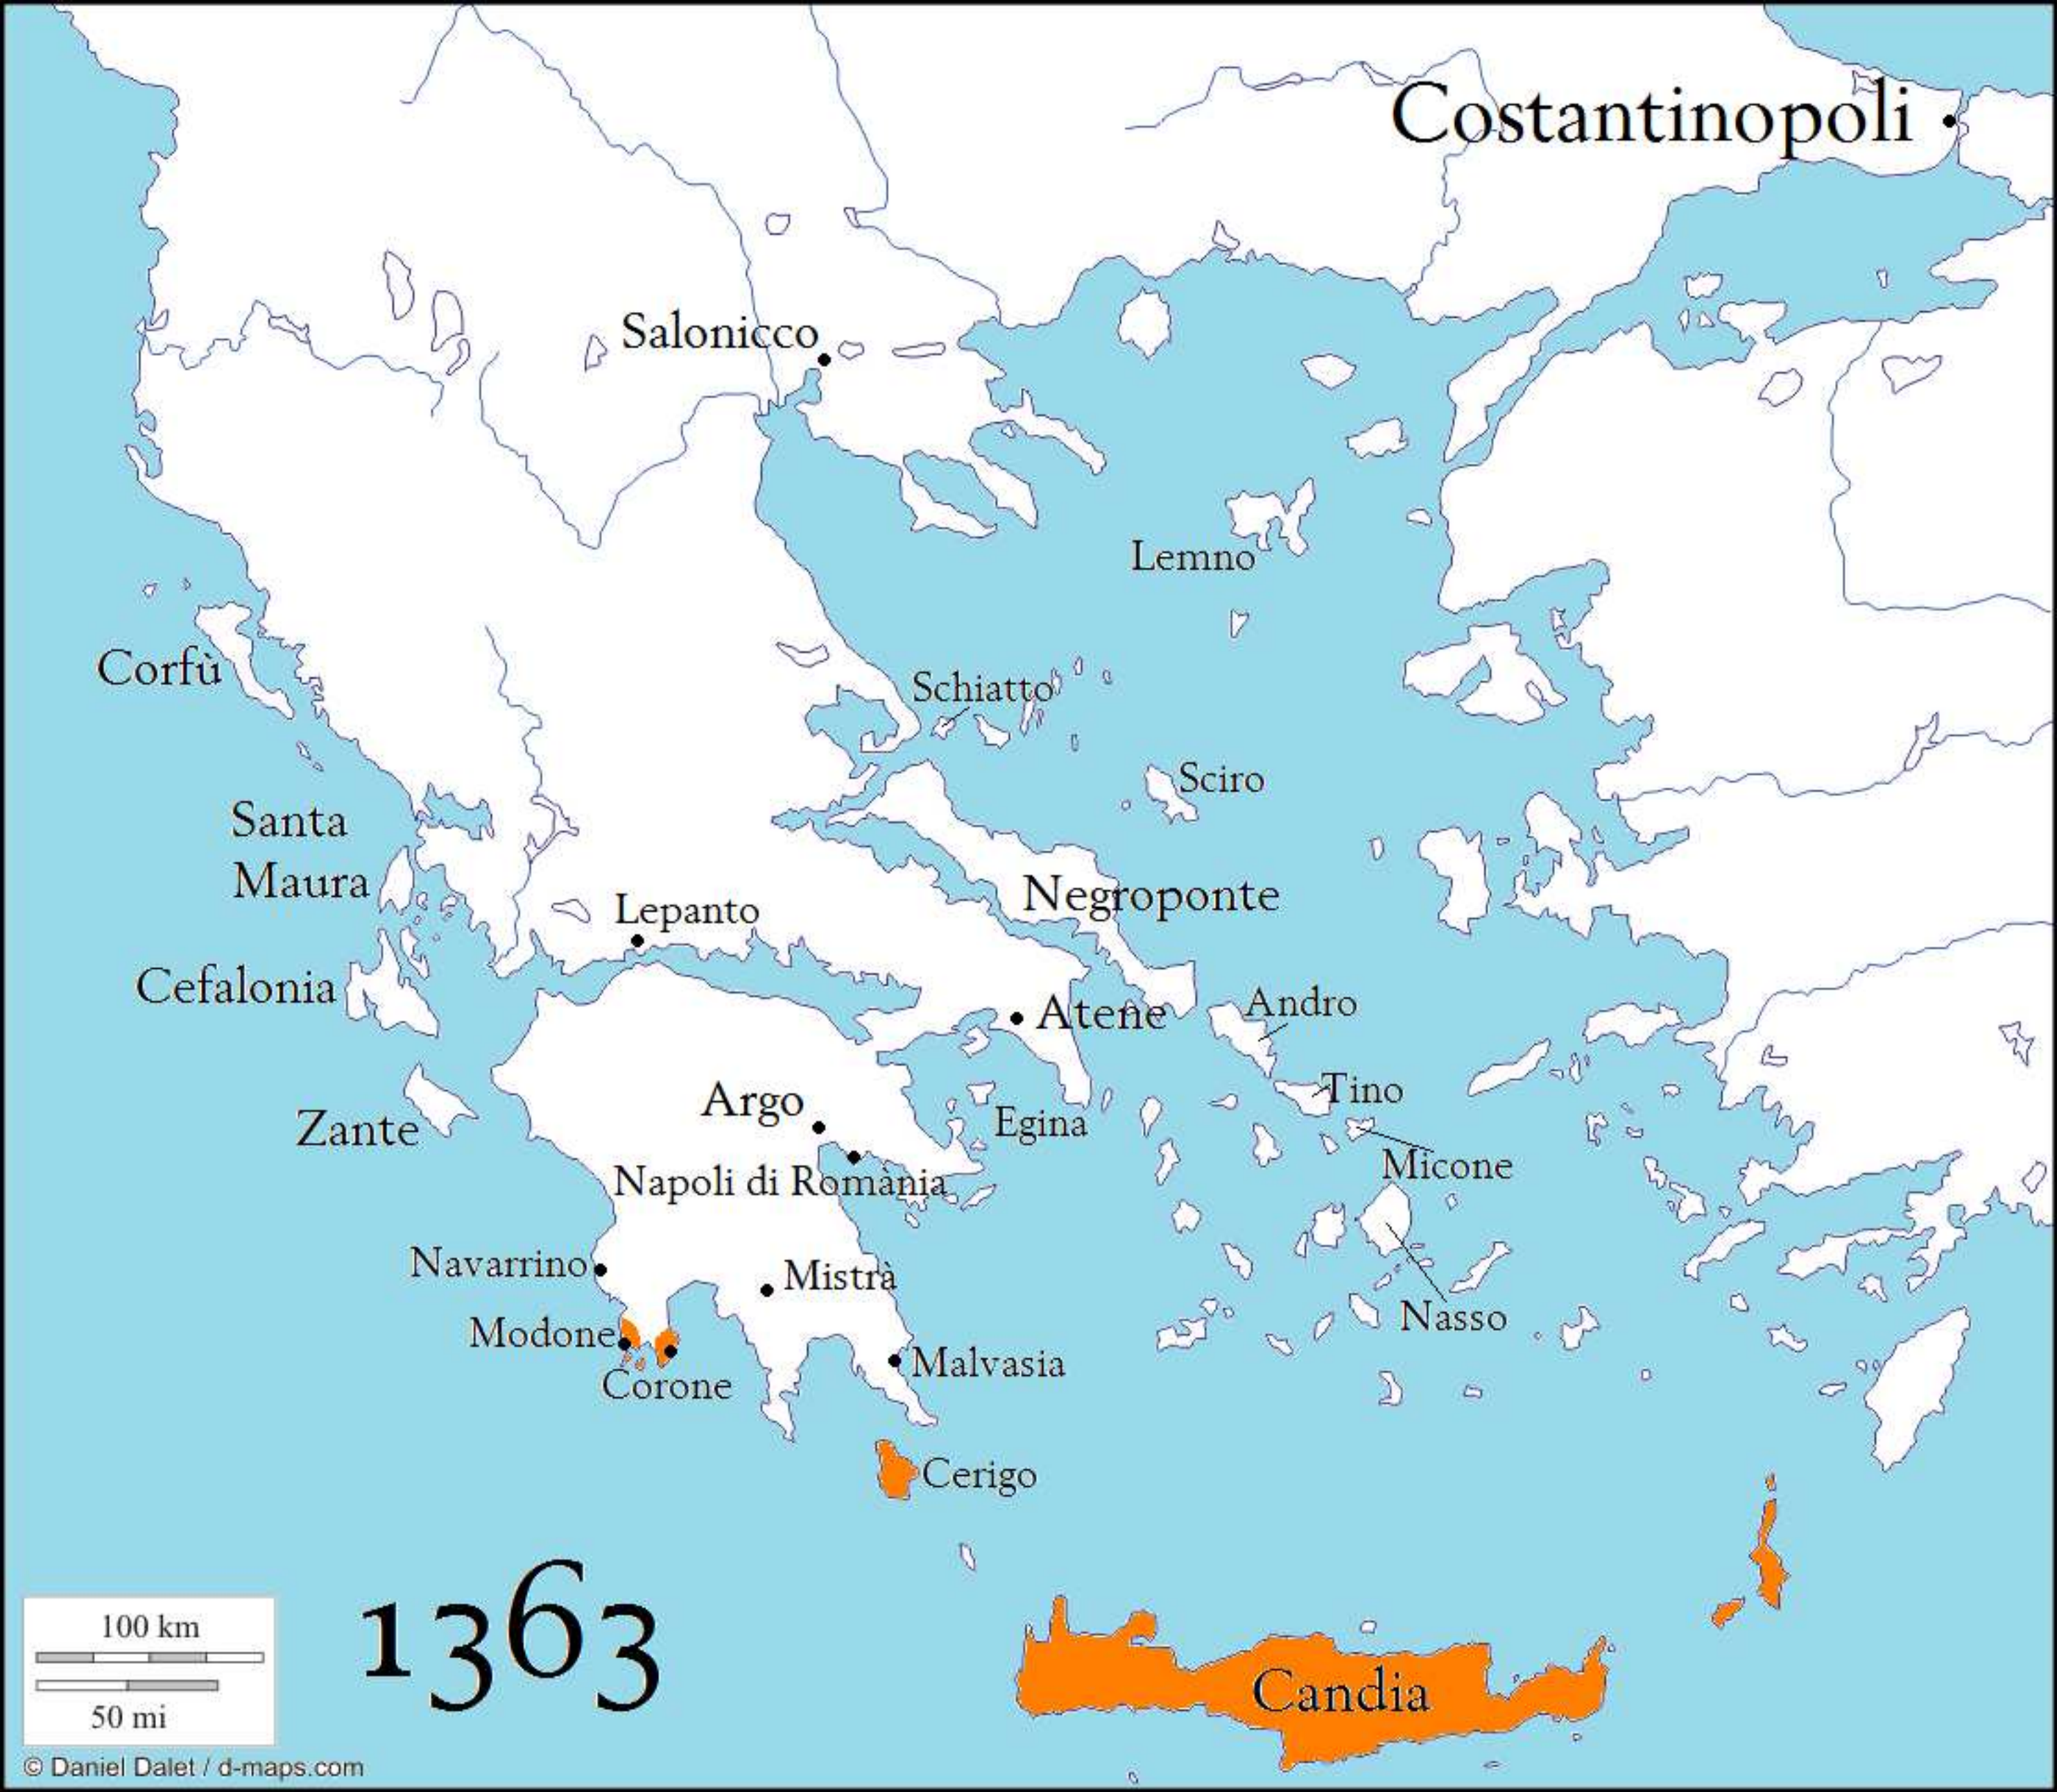

Cerigo

1211

Candia

100 km

50 mi

Costantinopoli •

Salonicco •

Lemno

Corfù

Schiatta

Santa Maura

Sciro

Negroponte

Lepanto

Cefalonia

Atene •