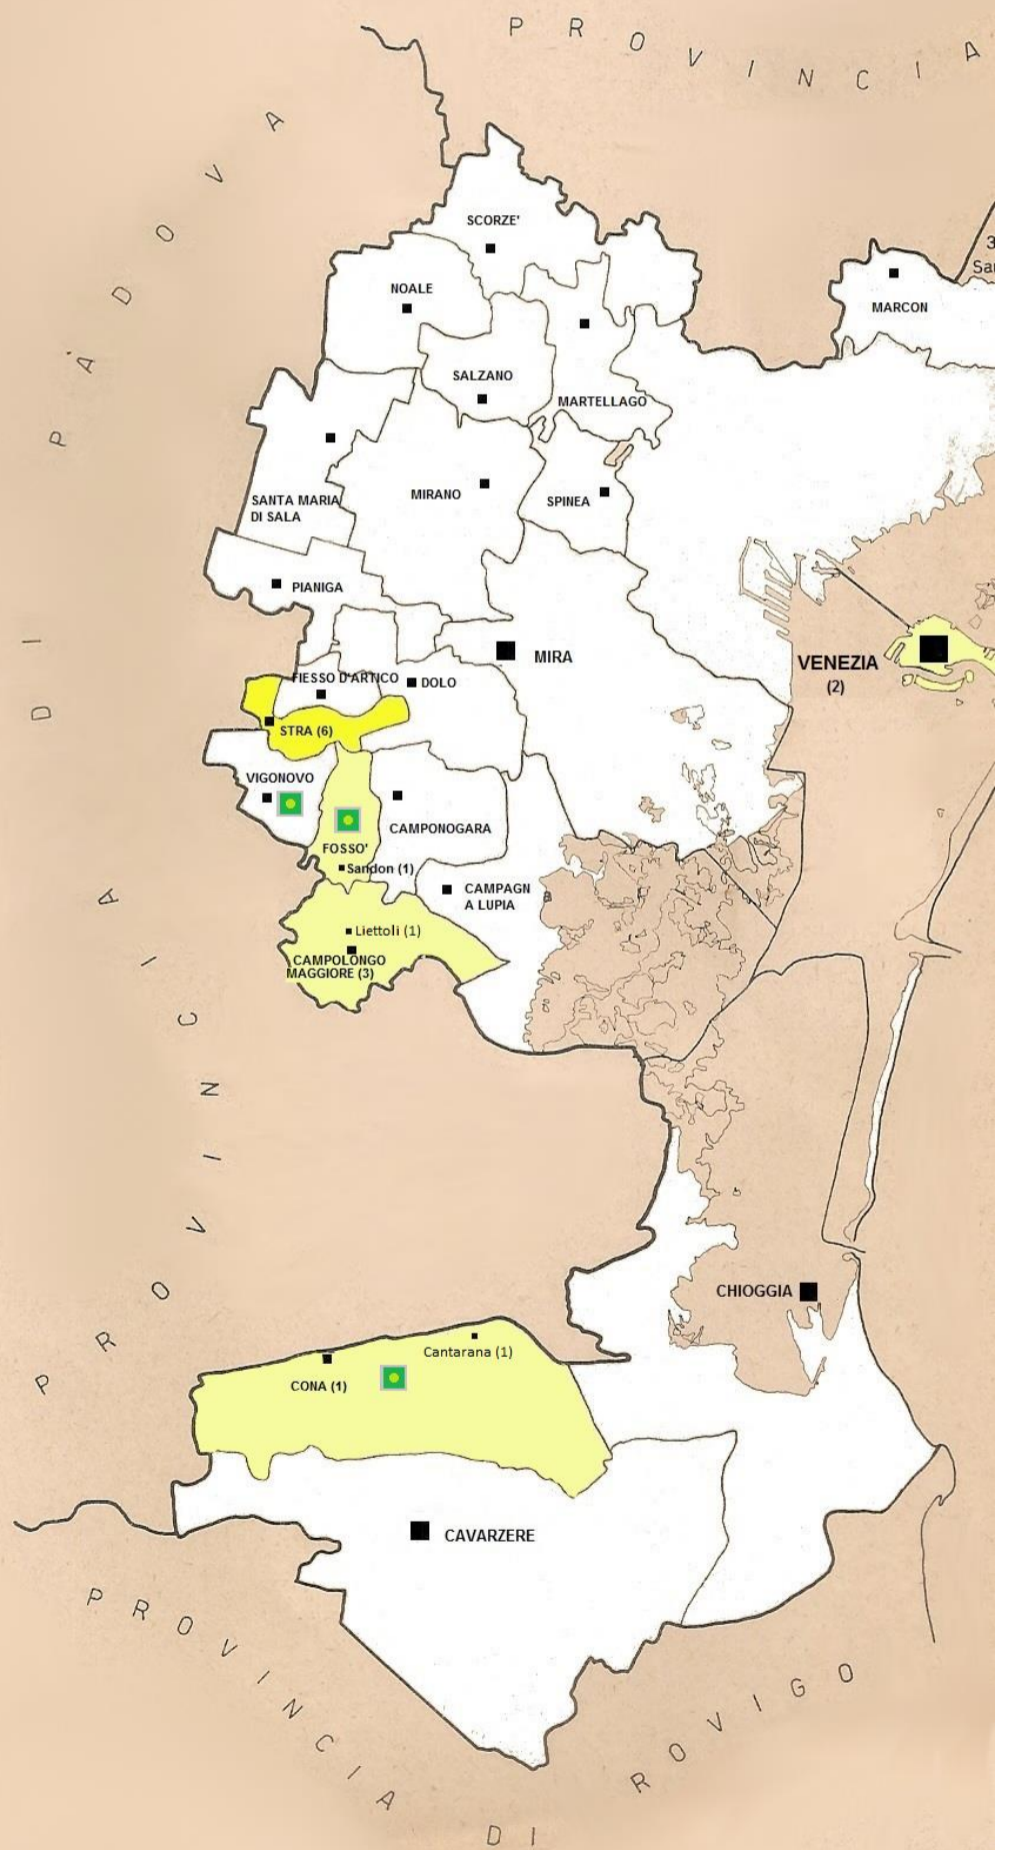

PROVINCIA DI VENEZIA

LEGENDA

■ Centri principali ■ Centri capoluogo ■ Frazioni o località

Numero complessivo dei condannati per Comune e, tra parentesi, per singola località

■ Numero dei reati commessi per singolo comune accertati e puniti nei processi della Commissione Militare Inquirente

SCALA 1 : 350.000